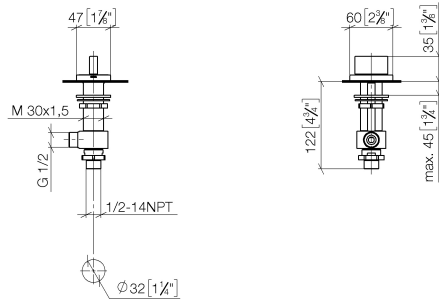

20 004 705

- hole diameter 32 mm
- rosette 60 x 47 mm
- with cold marking

	Chrome	20 004 705-00
	Brushed Platinum	20 004 705-06
	Dark Chrome	20 004 705-19
	Brushed Champagne (22kt Gold)	20 004 705-46
	Champagne (22kt Gold)	20 004 705-47
	Brushed Dark Platinum	20 004 705-99

20 004 705

mm [inches]

Flow rate chart

Certificates

WRAS_1804020. IAPMO_4976 (5). IAPMO_N-4976. LGA_28687. IAPMO_6397.

WRAS_240202020.

20 004 705

Spare parts list

No.	Item Number	Name	Quantity used	Delivery time
1	90 20 70 051 06-00	handle (cold)	1	10
2	04 17 11 058 53 90	side panel	1	2
3	90 90 03 153 00 90	top	1	2
4	04 23 10 032 78 90	fixing set	1	2
5	04 17 11 023 10 90	distributor	1	2
6	90 23 30 040 00-00	threaded connector	1	10
7	09 30 11 059 90	disc	1	2
8	09 23 10 012 90	nut	1	2