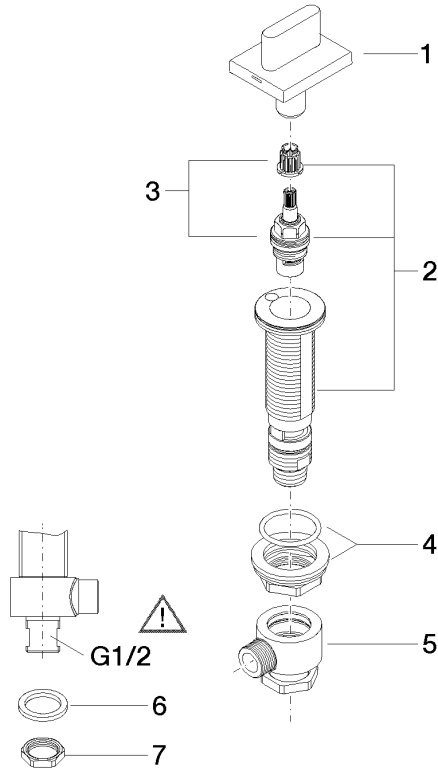

20 004 705

- hole diameter 32 mm
- rosette 60 x 47 mm
- with cold marking

	Chrome	20 004 705-00
	Brushed Platinum	20 004 705-06
	Dark Chrome	20 004 705-19
	Brushed Champagne (22kt Gold)	20 004 705-46
	Champagne (22kt Gold)	20 004 705-47
	Brushed Dark Platinum	20 004 705-99

20 004 705

mm [inches]

Flow rate chart

Certificates

WRAS_1804020. IAPMO_4976 (5). IAPMO_N-4976. LGA_28687. IAPMO_6397.

WRAS_240202020.

20 004 705

Spare parts list

No.	Item Number	Name	Quantity used	Delivery time
1	90 20 70 051 06-00	handle (cold)	1	10
2	04 17 11 058 53 90	side panel	1	2
3	90 90 03 153 00 90	top	1	2
4	04 23 10 032 78 90	fixing set	1	2
5	04 17 11 023 10 90	distributor	1	2
6	90 23 30 040 00-00	threaded connector	1	10
7	09 30 11 059 90	disc	1	2
8	09 23 10 012 90	nut	1	2