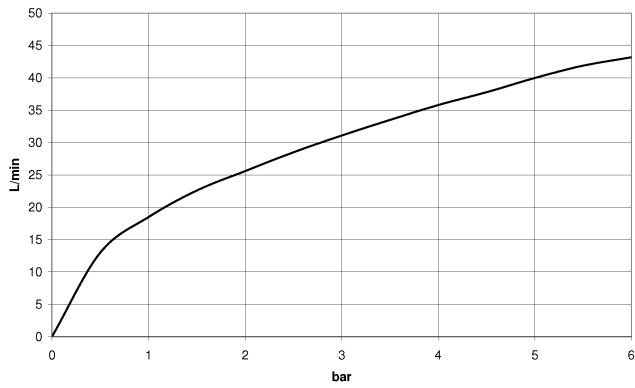

20 004 705

- hole diameter 32 mm
- rosette 60 x 47 mm
- with cold marking

	Chrome	20 004 705-00
	Brushed Platinum	20 004 705-06
	Dark Chrome	20 004 705-19
	Brushed Champagne (22kt Gold)	20 004 705-46
	Champagne (22kt Gold)	20 004 705-47
	Brushed Dark Platinum	20 004 705-99

20 004 705

mm [inches]

Flow rate chart

Certificates

WRAS_1804020. IAPMO_4976 (5). IAPMO_N-4976. LGA_28687. IAPMO_6397.

WRAS_240202020.

20 004 705

Spare parts list

No.	Item Number	Name	Quantity used	Delivery time
1	90 20 70 051 06-00	handle (cold)	1	10
2	04 17 11 058 53 90	side panel	1	2
3	90 90 03 153 00 90	top	1	2
4	04 23 10 032 78 90	fixing set	1	2
5	04 17 11 023 10 90	distributor	1	2
6	90 23 30 040 00-00	threaded connector	1	10
7	09 30 11 059 90	disc	1	2
8	09 23 10 012 90	nut	1	2